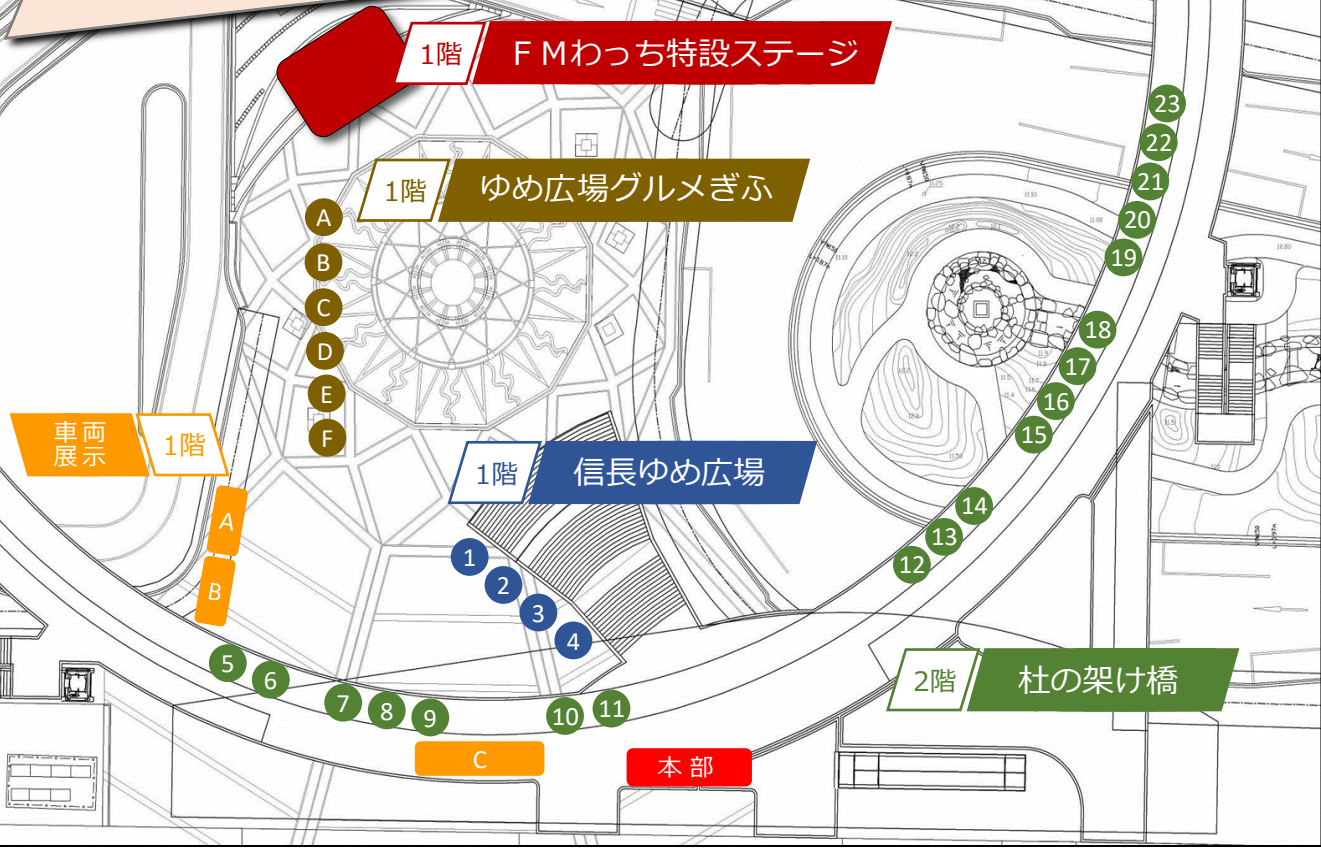

第53回 道三まつり 道三駅前楽市マップ

4月5日 土
(10:00~16:00)

1階 出店団体名・内容

- 1 岐阜市茶業組合：日本茶の魅力発信
- 2 岐阜バス：車両展示・グッズ販売
- 3 株式会社日本タクシー：岐阜市コミュニティバス利用促進
- 4 自衛隊岐阜地方協力本部：自衛隊の広報

1階 車両展示

- A 1/2tトラック B eバス C 岐阜バス
(自衛隊岐阜地方協力本部) (株式会社日本タクシー)

※出店内容・展示車両は、やむを得ず、変更・中止する場合があります。

1階 FMわっち特設ステージ

ダンスや歌などによるステージイベント！！

岐阜まつり神輿パレード
金公園～長良橋通りで開催
(12:30～15:30)

1階 ゆめ広場グルメぎふ

- A エルボステ
- B ナガラガワフレーバー
- C パンとコーヒーの店 はじまりのうた
- D CAFE CHIITA.. (カフェ チイタ)
- E スパイと肉と酒 ツムギボシ
- F 孝作とアームストロングの肉とけむり