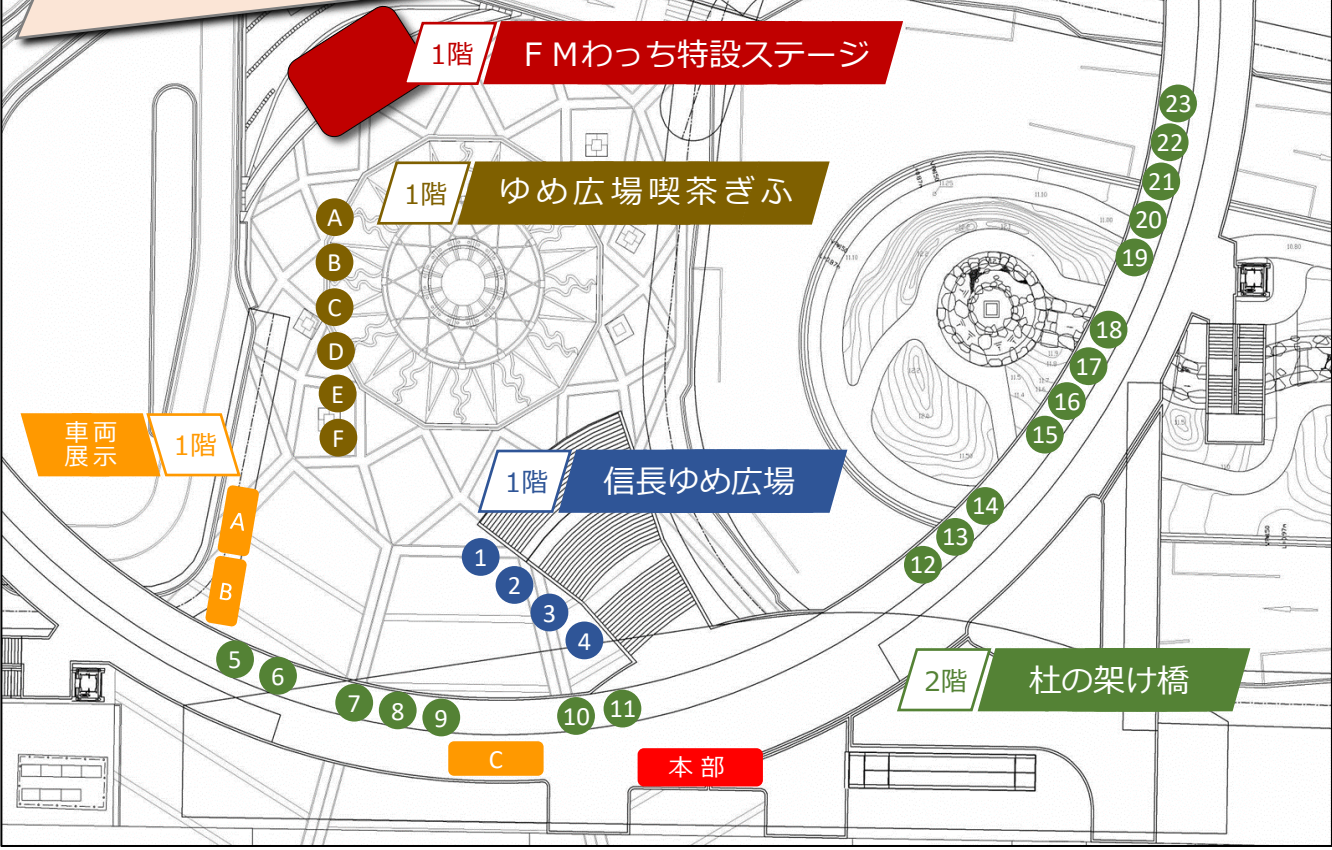

※出店内容・展示車両は、やむを得ず、変更・中止する場合があります。

1階 FMわっち特設ステージ

ダンスや歌などによるステージイベント！！

岐阜まつり神輿パレード
金公園～長良橋通りで開催
(12:30～15:30)

1階 ゆめ広場グルメぎふ

- A エルボステ
- B ナガラガワフレーバー
- C パンとコーヒーの店 はじまりのうた
- D CAFE CHIITA.. (カフェ チイタ)
- E スパイと肉と酒 ツムギボシ
- F 孝作とアームストロングの肉とけむり

金公園とのコラボイベントも実施！
詳しくは下のQRコードから

第53回 道三まつり 道三駅前楽市マップ

4月6日 日
(10:00~16:00)

1階 出店団体名・内容

- 1 岐阜市茶業組合：日本茶の魅力発信
- 2 岐阜市消防本部：各種消防広報
- 3 岐阜市地域安全推進課：交通安全の啓発
- 4 自衛隊岐阜地方協力本部：自衛隊の広報

2階 出店団体名・内容

- 5 6 第42回全国都市緑化ぎふフェア：全国都市緑化ぎふフェア
- 7 岐阜市緑の募金委員会：苗木配布による緑の募金PRと街頭募金
- 8 岐阜柳ヶ瀬商店街振興組合連合会：商店街のにぎわいへの寄与
- 9 尾鷲市観光協会：東紀州の特産品の販売
- 10 ねんりんピック岐阜2025：ねんりんピック岐阜2025PR
- 11 ねんりんピック岐阜2025 岐阜市：ねんりんピック岐阜2025 岐阜市開催種目PR
- 12 公益財団法人JKA：岐阜競輪場PRおよび競輪事業紹介
- 13 日本競輪選手会 岐阜支部：競輪選手職業紹介、脚力測定
- 14 全日本ノルディック・ウォーク連盟岐阜支部：ノルディックウォークのPR
- 15 農福連携を応援する会：利用者の対面販売によるコミュニケーション能力向上
- 16 全国健康生活普及会：健康普及
- 17 岐阜市養蜂組合：国産蜂蜜の普及
- 18 Möbius band：青少年団体活動
- 19 特定非営利活動法人日本動物介護センター：被災地の報告、PR
- 20 岐阜市ゼロカーボンシティ推進課：「雑がみ」の回収啓発
- 21 岐阜市軽音楽サークル：音楽教室PR・音楽関連小物販売
- 22 ハッピーブレインクラブ岐阜：市民の健康増進
- 23 一般社団法人日本アマチュア無線連盟 岐阜県支部：アマチュア無線PRと体験運用

1階 FMわっち特設ステージ

ダンスや歌などによるステージイベント！！

1階 車両展示

- A 1/2tトラック (自衛隊岐阜地方協力本部)
- B シートベルト体験車 (岐阜市地域安全推進課)
- C ポンプ車 (岐阜市消防本部)

1階 ゆめ広場喫茶ぎふ

- A moricafe
- B 湊珈琲
- C Beringei cafe
- D Cafe&Dining 茶えずり
- E 薬膳カフェみずとき
- F サンドイッチとカフェPANDA