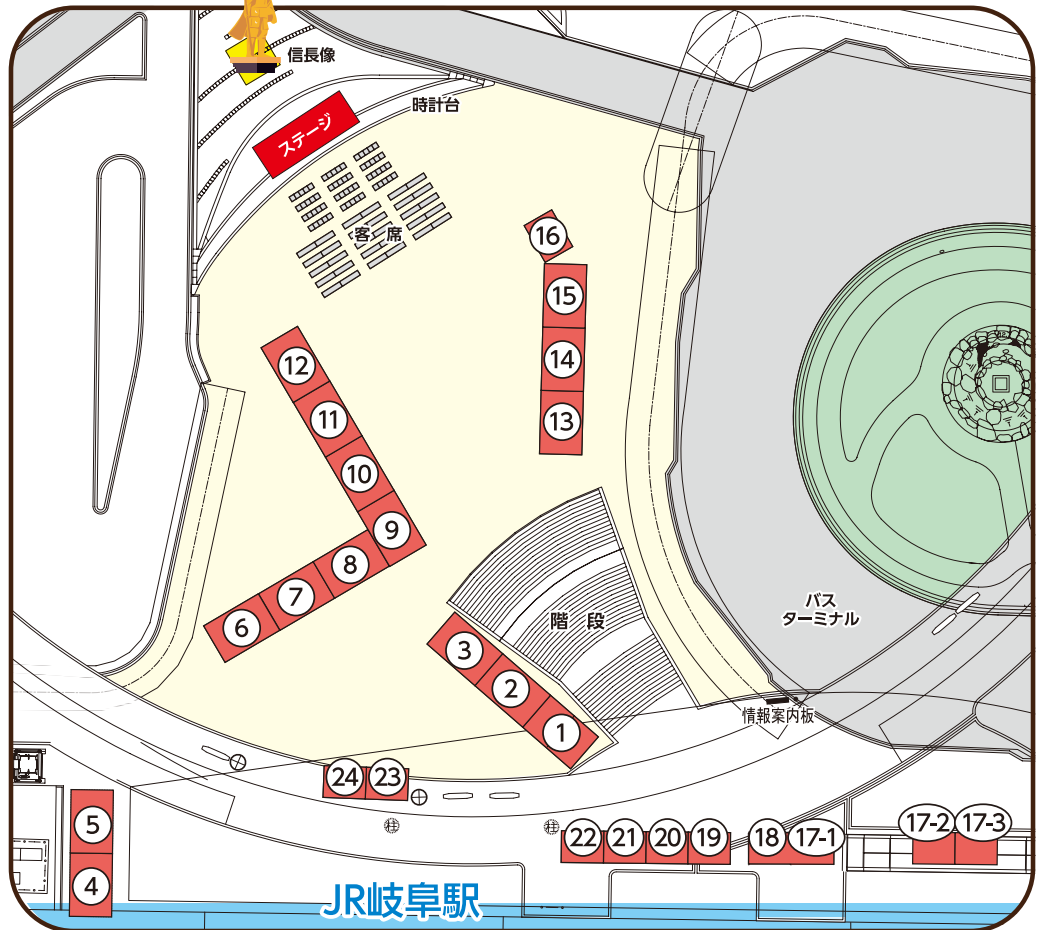

岐阜市 農業まつり

第11回

令和5年 11月5日

JR岐阜駅北口駅前広場 信長ゆめ広場

会場案内

番号	銘板	品目
①	中央卸売市場協会 株式会社平岡商店	岐阜特産八百津せんべい・菓子
①	中央卸売市場協会 うを義	鮎の塩焼き・お弁当・あゆまんま(あゆのおにぎり)・あゆみそ(あゆのみそ煮)
②	岐阜県食肉消費対策協議会	飛騨牛入コロッケ・ハムカツ
③	岐阜市畜産振興	醗酵卵パック詰め・鶏ちゃん(調理済)
④	岐阜県農業共済組合	組合事業のPR
④	株式会社 丸高守口漬本店	守口漬
⑤	岐阜市食農教育児童実践支援事業実行委員会	食と農のクイズ
⑥	バー&ダイニング パニラ	飛騨牛串・牛カルビ串・イカゲソ串・ホタテ串
⑥	ぶんごや 岐阜店	からあげ・チュロス・飛騨豚串かつ
⑦	とんかつ田なか屋 岐阜シティタワー店	ヒレカツ・串カツ
⑦	話食楽 鮎ささめ	ヘルシーポーク焼そば・明宝フランク
⑧	株式会社 e-バック	野菜・果樹等ジュース・甘酒
⑧	金蝶堂	栗さんどん・栗さんどん餅・栗さんどん小田巻・栗さんどん生どら・上り鮎
⑨	FMわっち	啓発宣伝活動
⑩	JAぎふおんさい広場	野菜・果物
⑩	JAぎふ山県ぼすけっと	加工食品
⑪	JAぎふ女性部	米粉だんご・フランクフルト
⑫	農業まつり本部	—
⑬	こだわり中華屋 萬天龍	厚切りあぶりチャーシューメン・天ぷら中華
⑬	ナチュラルカフェ&ギャラリー蔵	ぎふベジカバオ
⑭	手作りシフォンケーキのお店 庵	シフォンケーキ・アップルパイ・ラスク
⑭	社会福祉法人 いぶき福祉会 第二いぶき りすのほっぺ	柿びしお・いちごジャム・焼き鳥(柿びしお味)
⑮	あっと鮎	ごま香る岐阜野菜と牛カルビのスタミナ巻
⑮	ぎふベジGP本部	—
⑯	お楽しみ抽選会	—
⑰-1	JAぎふはっぴいまるけ	野菜・加工食品
⑰-2	岐北厚生病院	健康チェック
⑰-3	JAバンク	PR活動
⑰-3	JA共済	交通安全啓発活動
⑱⑲⑲⑲	JAぎふ	農産物販売
⑳	岐阜市園芸振興会(花き部会)	リーガースベゴニア・パンジー・ビオラ・ガーデンシクラメン・センペルビウム
㉑	岐阜市養蜂組合	美濃飛騨はちみつ百花販売
㉒	協同組合岐阜市土産品協会	鮎菓子・信長公 おもてなし餅・家康 うさぎ餅・きなこ餅

体験教室 しめ縄作り教室 ① 11:00~ ② 13:00~

会場 ハートフルスクエア-G 「クラフト室」

各回30分前から 信長ゆめ広場 ⑫テントにて 整理券配布

ステージイベント

- 9:30~ オープニングセレモニー
- 10:00~ 出店者レポート
- 10:30~ ゆるキャラ®と遊ぼう
- 11:00~

地産
地消
deトーク

ゲスト: 鷲見 玲奈

- 12:00~ 信長公騎馬武者行列出発式
- 12:30~ 出店者レポート
- 13:00~ 家庭で作れるなめらかプリン教室
- 13:30~ ぎふベジdeペアマッチゲーム

FC Gifu x Rioraina

14:30~ プリンアワード2023 表彰式

15:00~

ぎふベジ GP ハジグルメ グランプリ 表彰式

お楽しみ抽選会

JR岐阜駅