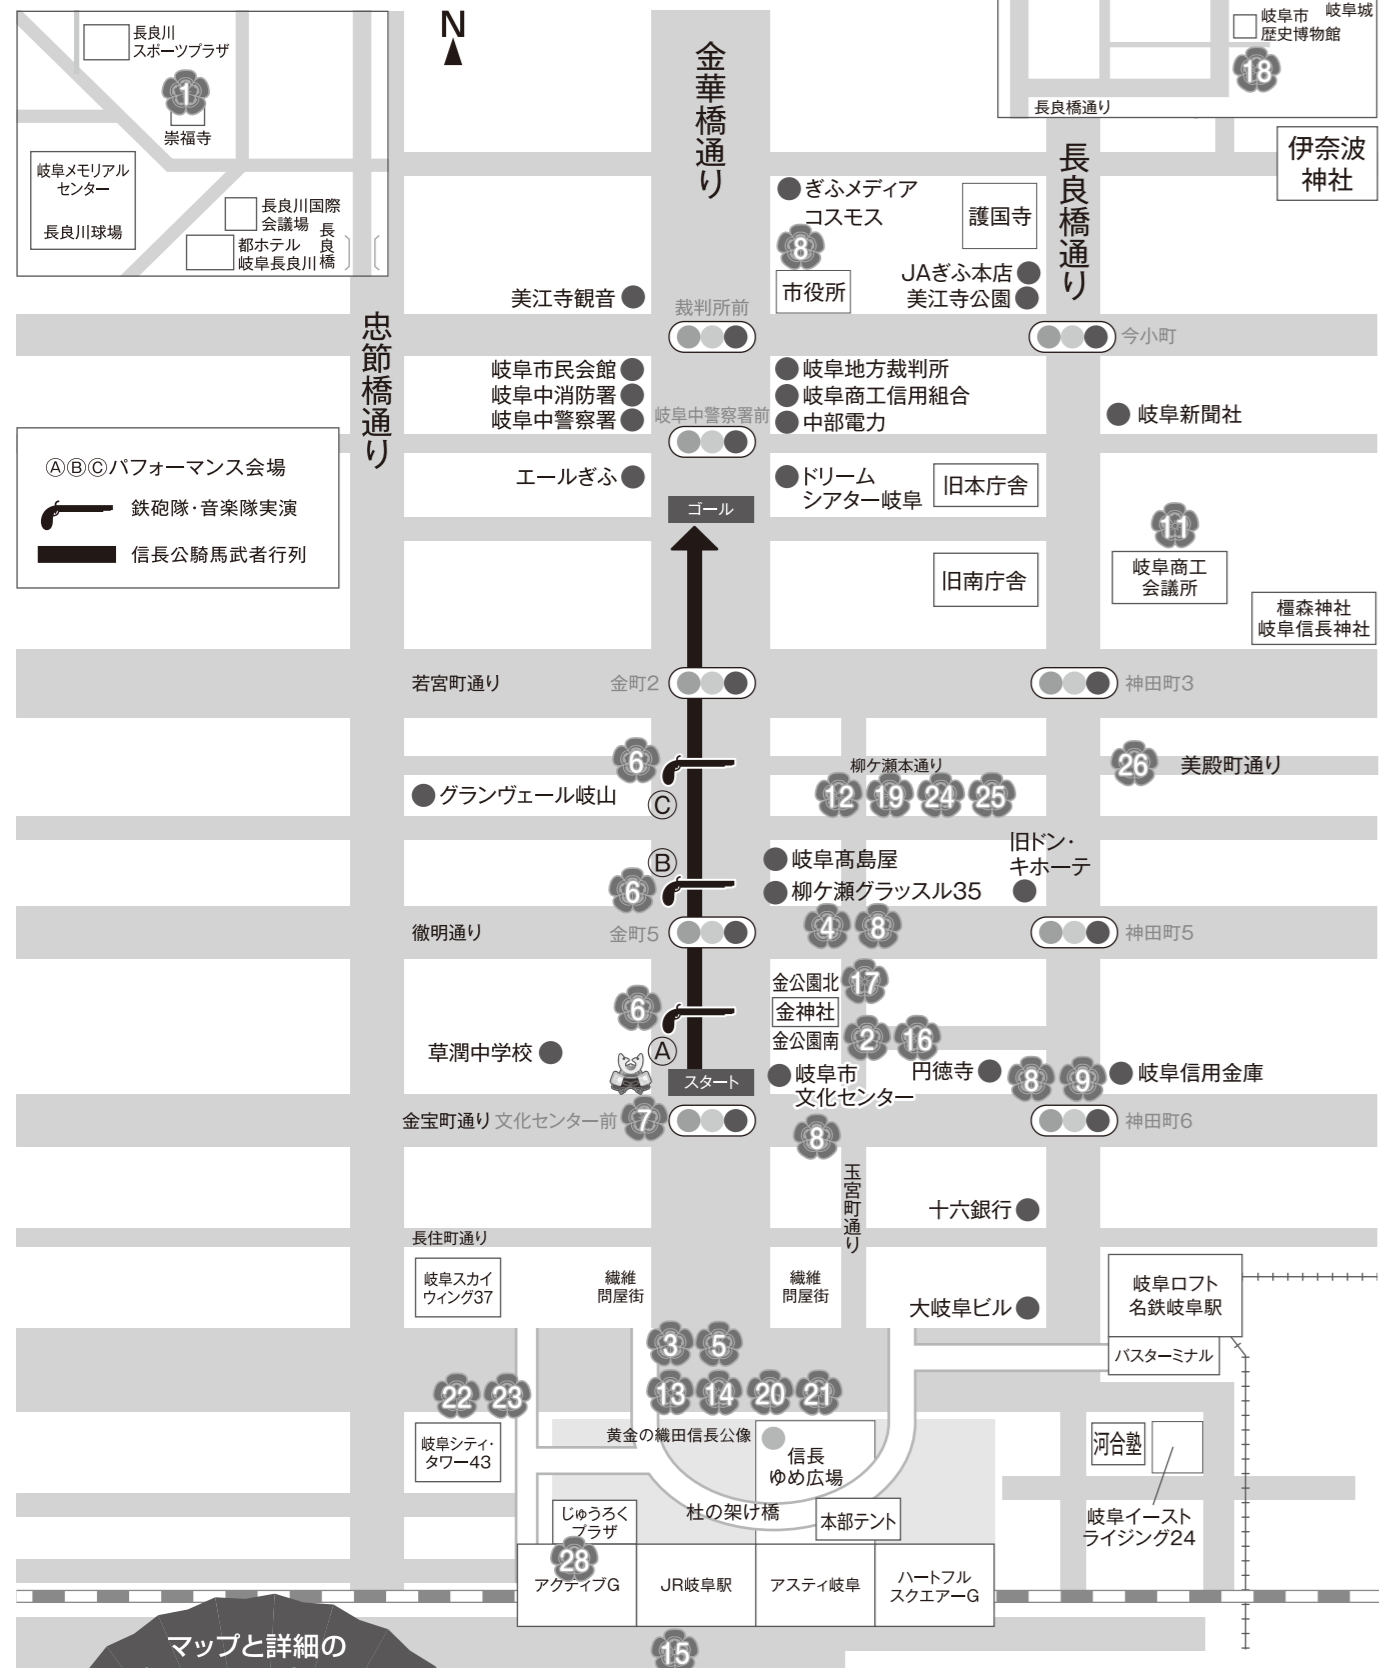

イベントマップ

※まつり会場でのドローンの飛行はご遠慮下さい。
 ※携帯電話・スマートフォンなどの自撮棒はお控え下さい。
 ※企画内容は一部変更となる可能性があります。
 ※記録用、次回PR用に写真撮影をさせていただくことがありますのでご了承下さい。
 ※まつり当日は、人との距離をなるべく取るなど、安全に努めて下さい。
 ※まつり用の駐車場・駐輪場はありませんので、マナーを守って、有料の駐車場・駐輪場を利用して下さい。
 ※公共交通機関の利用をおすすめします。

イベント詳細

※イベントの内容や時間に変更になる場合があります。

4日目		5日目	
1 信長公追悼式 ●時間/10:00~11:00 ●会場/崇福寺(岐阜市長良橋)	2 タイムスリップイベント“戦国”クイズラリー&フотスポット巡り ●時間/10:00~16:00 ●会場/岐阜市文化センター(拠点) 金公園 南エリア	5 信長公騎馬武者行列出発式 ●時間/12:00~12:15 ●会場/JR岐阜駅北口駅前広場 信長ゆめ広場	6 信長公騎馬武者行列パレード前パフォーマンス ●時間/①12:15~12:45②12:25~12:55 ③12:35~13:05 ●会場/金華橋通り(金公園前) ④金華橋通り(文化センター~岐阜高島屋~エールぎふ)
3 ぎふ信長音楽・ダンスステージ駅前ステージ ●時間/10:00~16:00 ●会場/JR岐阜駅北口駅前広場 信長ゆめ広場	4 ぎふ信長音楽・ダンスステージグラッスルステージ ●時間/10:00~16:00 ●会場/柳ヶ瀬グラッスル35 Gテラス	9 信長楽市 ●時間/10:00~15:00 ●会場/円徳寺境内・歩道	10 岐阜市民信長まつり協賛茶会 ●時間/10:00~15:00 ●会場/①華松軒(岐阜公園内) 岐阜市大宮町1 ②地藏禪寺(岐阜公園前) 岐阜市木挽町15
13 岐阜市農業まつり ●時間/土曜日10:00~16:00 日曜日9:30~16:00 ●会場/JR岐阜駅北口駅前広場 信長ゆめ広場	14 ぎふ信長駅前楽市 ●時間/10:00~16:00 ●会場/JR岐阜駅北口駅前広場 杜の架け橋	15 日本プリンアワード2023 ●時間/10:00~16:00 ●会場/JR岐阜駅南口駅前広場	16 タイムスリップイベント“弓矢”“射的”“手裏剣”体験イベント ●時間/10:00~16:00 ●会場/金公園 南エリア
21 (小雨決行(強風雨中止)) ぎふ信長駅前楽市 (一社)日本アマチュア無線連盟 岐阜県支部信長まつり特別局 公開運用及び体験運用 ●時間/10:00~16:00 ●会場/JR岐阜駅北口駅前広場 杜の架け橋	22 魅力がいっぱい! #岐阜シティ・タワー43 フォトラリー ●時間/10:00~16:00(最終受付15:00) ●会場/岐阜シティ・タワー43	23 ぎふ鉄道博物館 vol.21 (雨天決行に3日延期) ●時間/10:00~17:00(11/3のみ開催) ●会場/岐阜シティ・タワー43 1Fアトリウム、2F特設会場、2Fデッキ(スクエア43)	24 ハーレーダビッドソン 展示乗車写真撮影会 ●時間/10:00~17:00 ●会場/岐阜市神室町1丁目 レンガ通り
17 わく☆わくフリーマーケット ●時間/10:00~16:00 ●会場/金公園 北エリア	18 特別展 天下統一 信長・秀吉・家康と岐阜一 ●時間/9:00~17:00(入館は16:30まで) (10/7~11/19開催) ●会場/岐阜市歴史博物館 特別展示室	19 柳ぶら楽市スペシャル ●時間/10:00~16:00 ●会場/柳ヶ瀬本通、岐阜高島屋前わくわく広場	20 市民のラジオ22年目!!天下布武を掲げた織田信長公の楽市楽座!!FM わっちがお届けするぎふ黄金祭り!!! 声が続く限りのラジオ放送をお届けします! ●時間/10:00~16:00 ●会場/JR岐阜駅北口駅前広場 信長ゆめ広場
25 第26回「写友ぎざん」写真展 ●時間/10:00~17:00(11/2~11/7開催) ●会場/ロイヤルホール3F (岐阜市日/出町1-20)	26 第35回美殿町秋祭 ●時間/11:00~17:00(通行規制10:00~18:00) ●会場/美殿町通り一帯	27 岐阜城 パノラマ夜景 ●時間/16:30~20:00 (11/26までの土・日・祝日) ●会場/岐阜城天守閣	28 リトアニア メニューフェア ●時間/各店舗により異なります (11/1~12/25開催) ●会場/アクティブG 各飲食店