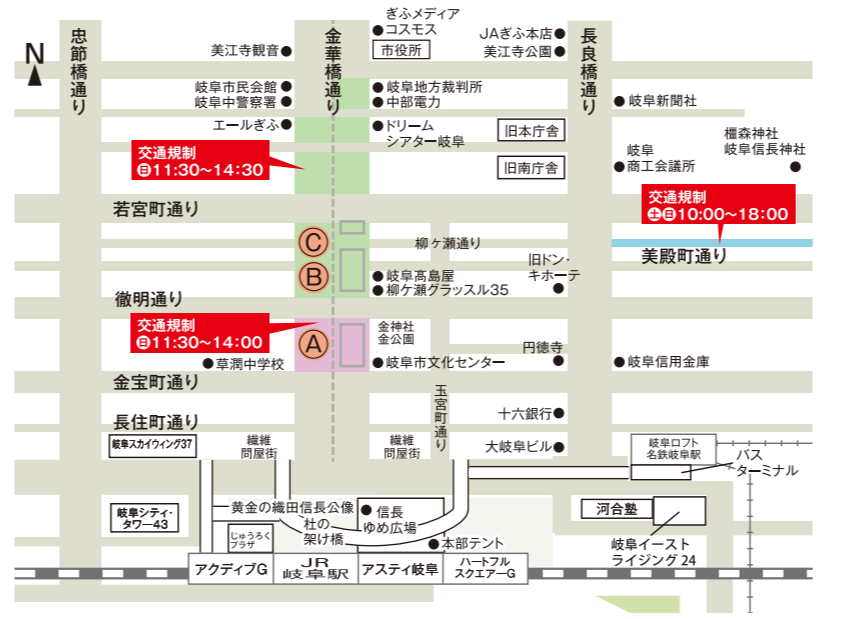

岐阜市産業・農業祭～ぎふ信長まつり～ ご協賛ありがとうございました。(敬称略)

- 安部日鋼工業 株式会社オセキ 中田新聞社 藍トカイ MARUEI
- 十六フィナンシャルグループ DS 株式会社電研システム 一般社団法人岐阜銀行協会 株式会社市川工務店
- 株式会社三光堂 株式会社トーエネック 株式会社中島商会 岐阜国産 Union
- 株式会社小林三之助商店 株式会社チューキョー P&G 無料ドライビングサービス Meitetsu BMW
- Long Run 株式会社ロンگران KOPWAY 岐阜プラスチック工業株式会社 NDS サンラリーグループ
- 昭和コンクリート工業 新日本ガス株式会社 JAぎふ 損害保険ジャパン株式会社 DINC 大日本土木株式会社
- 高橋金属株式会社 中目技研株式会社 東京海上日動火災保険株式会社
- 内藤建設株式会社 NOUBI 濃尾電機株式会社 早川精機工業株式会社 100.プロク生命
- 岐阜バス 岐阜信用金庫 岐阜土地興業株式会社 岐阜新聞社 東海東京証券 東邦ガスネットワーク
- ALSOX 日本ガード株式会社 濃飛倉庫運輸株式会社 MEITETSU

- 浅野商店 丸丸印刷 丸丸井深商店 丸丸三ツカメラ 丸丸ワイ工業 岐阜シティ・タワー43 丸丸ケミック 丸丸小見山家具製作所 丸丸セイコー 丸丸創舎 丸丸高島衛生 丸丸ダブル・エディション 丸丸テイクコ 丸丸唐唐屋本店 丸丸ナガセインテグレーション 丸丸濃野々村商店 丸丸信長グループ 丸丸東光電工社 丸丸弘報社 丸丸文彦堂 丸丸ホタルパーク 丸丸ホンダカーズ岐阜
- 丸丸晶プリオ 丸丸丸井深商店 丸丸三ツカメラ 丸丸名鉄生活創研 丸丸岐阜ロフト 丸丸ワカヤマ 丸丸丸華陽テクノ・プラザ 丸丸岐阜グランドホテル 丸丸岐阜高島屋 丸丸岐阜造園 丸丸丸技研サービス 丸丸丸影工社 丸丸丸三島 丸丸丸秋田屋本店 丸丸丸十八楼 丸丸丸出倉商店 丸丸丸潜龍 丸丸丸村源煙火 丸丸丸OKB大垣共立銀行 丸丸丸中日本住宅サービス 丸丸丸日本タクシー 丸丸丸NTT西日本 丸丸岐阜支店
- 丸丸アビ(一社)日本アマチュア無線連盟 丸丸岐阜県支部 (一社)岐阜ファッション産業連合会 (一社)サステイナブル・サポート ヴェオリア・ジェネッツ(株) 丸丸岡本・ナベヤグループ 丸丸丸ヤマガタヤ カワボウ(株) マーサ21 丸丸岐阜電材(株) 丸丸岐阜メンズファッション工業組合 丸丸山栄食品工業(株) 丸丸サンメッセ(株) 丸丸税理士法人TACT高井法博会計事務所 丸丸丸中央電子光学(株) 丸丸丸中部電力パワーグリッド(株) 丸丸岐阜支社 丸丸丸東邦液化ガス(株) 丸丸岐阜支店 丸丸丸トーテックアメニティ(株) 丸丸岐阜事業所 丸丸丸トバナ産業(株) 丸丸丸日新印刷(株) 丸丸丸日本泉酒造(株)
- 丸丸ヒロタ(株) 丸丸富士変速機(株) 丸丸丸マル千織機(株) 丸丸丸柳津町大型店連絡協議会 (株)丸丸G・プラン ヨツハシ(株) 丸丸丸レシッポホールディングス(株) 丸丸丸岐阜商工信用組合 丸丸丸戸島工業(株) 丸丸丸後藤木材(株) 丸丸丸アクティブG 丸丸丸中衛工業(株) 丸丸丸中島金物店 丸丸丸中島清掃(株) 丸丸丸中日本クリーナー(株) 丸丸丸中部浄化工業(株) 丸丸丸東海旅客鉄道(株) 丸丸丸東海労働金庫 丸丸岐阜支店 丸丸丸日本印刷(株) 丸丸丸日本芸能美術(株)

11/4～12まで アンケートに答えて、織田信長公と濃姫が見た景色を見ませんか
来訪者の方のアンケートを募集しています。応募者の方の中から抽選で、「岐阜城入場券と金華山ロープウェイ往復券」を20名様にプレゼント!右の二次元コードからご回答下さい。

岐阜市産業・農業祭

令和5年度