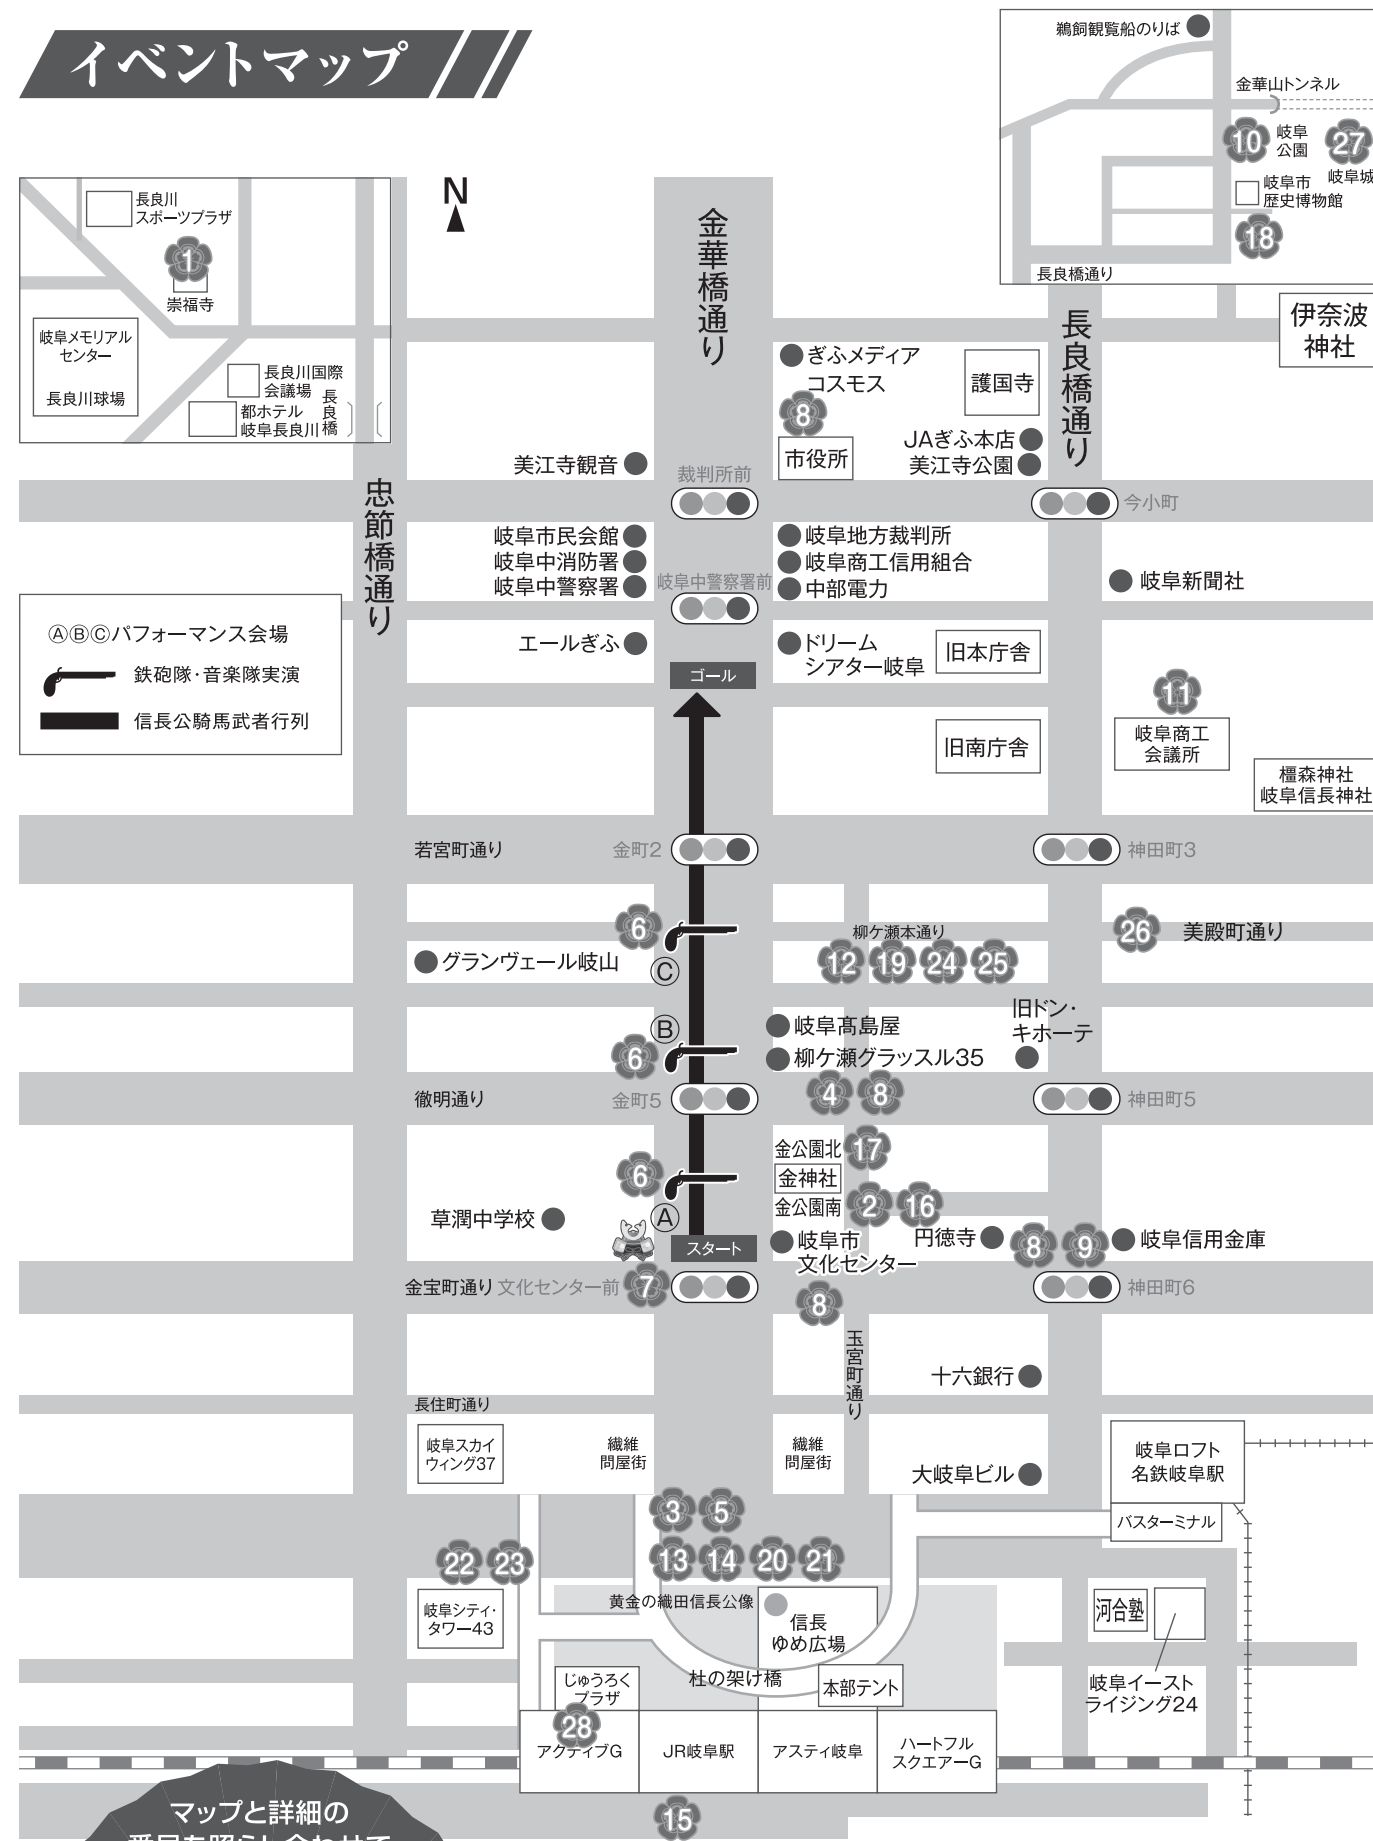

イベントマップ

マップと詳細の
番号を照らし合わせて
お出かけ下さい!

※まつり会場でのドローンの飛行はご遠慮下さい。
 ※携帯電話・スマートフォンなどの自撮棒はお控え下さい。
 ※企画内容は一部変更となる可能性があります。
 ※記録用、次回PR用に写真撮影をさせていただくことがありますのでご了承下さい。
 ※まつり当日は、人との距離をなるべく取るなど、安全に努めて下さい。
 ※まつり用の駐車場・駐輪場はありませんので、マナーを守って、有料の駐車場・駐輪場を利用して下さい。
 ※公共交通機関の利用をおすすめします。

イベント詳細

※イベントの内容や時間に変更になる場合があります。

4日目		5日目	
1 信長公追悼式 ●時間/10:00~11:00 ●会場/崇福寺(岐阜市長良福光)	2 タイムスリップイベント “戦国”クイズラリー& フォトスポット巡り ●時間/10:00~16:00 ●会場/岐阜市文化センター(拠点) ・金公園 南エリア	5 信長公騎馬 武者行列出発式 ●時間/12:00~12:15 ●会場/JR岐阜駅北口駅前広場 信長ゆめ広場	6 信長公騎馬武者行列 パレード前 パフォーマンス ●時間/12:15~12:45@12:25~12:55 @12:35~13:05 ●会場/金華橋通り(金公園前) ②柳ヶ瀬グラッスル35前③柳ヶ瀬本通り付近
3 ぎふ信長音楽・ ダンスステージ 駅前ステージ ●時間/10:00~16:00 ●会場/JR岐阜駅北口駅前広場 信長ゆめ広場	4 ぎふ信長音楽・ ダンスステージ グラッスルステージ ●時間/10:00~16:00 ●会場/柳ヶ瀬グラッスル35 Gテラス	9 信長楽市 ●時間/10:00~15:00 ●会場/円徳寺境内・歩道	10 岐阜市民信長 まつり協賛茶会 ●時間/10:00~15:00 ●会場/①藤松軒(岐阜公園内) 岐阜市大宮町1 ②地藏禅寺(岐阜公園前) 岐阜市木挽町15
13 岐阜市農業まつり ●時間/土曜日10:00~16:00 日曜日9:30~16:00 ●会場/JR岐阜駅北口駅前広場 信長ゆめ広場	14 ぎふ信長駅前楽市 ●時間/10:00~16:00 ●会場/JR岐阜駅北口駅前広場 社の架け橋	15 日本プリン アワード2023 ●時間/10:00~16:00 ●会場/JR岐阜駅南口駅前広場	16 タイムスリップイベント “弓矢”“射的”“手裏剣” 体験イベント ●時間/10:00~16:00 ●会場/金公園 南エリア
21 ぎふ信長駅前楽市 (一社)日本アマチュア無線連盟 岐阜県支部信長まつり特別局 公開運用及び体験運用 ●時間/10:00~16:00 ●会場/JR岐阜駅北口駅前広場 社の架け橋	22 魅力がいっぱい! #岐阜シティ・タワー43 フォトラリー ●時間/10:00~16:00(最終受付15:00) ●会場/岐阜シティ・タワー43	23 ぎふ鉄道博物館 vol.21 ●時間/10:00~17:00(11/3も開催) ●会場/岐阜シティ・タワー43 1Fアトリウム、2F特設会場、2Fデッキ(スクエア43)	24 ハーレーダビッドソン 展示乗車写真撮影会 ●時間/10:00~17:00 ●会場/岐阜市神室町1丁目 レンガ通り
		25 第26回「写友ぎざん」 写真展 ●時間/10:00~17:00(11/2~11/7開催) ●会場/ロイヤルホール3F (岐阜市日/出町1~20)	26 第35回 美殿町秋祭 ●時間/11:00~17:00(通行規制10:00~18:00) ●会場/美殿町通り一帯
		27 岐阜城 パノラマ夜景 ●時間/16:30~20:00 (10/7~11/19開催) ●会場/岐阜城天守閣	28 リトアニア メニューフェア ●時間/各店舗により異なります (11/1~12/25開催) ●会場/アクティブG 各飲食店

ぎふベジとは?
岐阜市近郊5市3町で採れる特産農産物23品目の愛称です

11/4(土)・5(日)
日本プリンアワード2023
全国から選ばれたプリン専門店が集結。
プリン日本一を決めるイベント。
時間 10:00~16:00
会場 JR岐阜駅南口駅前広場
主催・共催イベント
協賛イベント
全国選抜プリン販売
全国から選ばれた
プリン専門店によるプリン販売
家庭で作れる
なめらかプリン教室
なめらかプリン産みの親
“ブルシツク所シェフ”による
デモンストレーション
明日からお家ででも作れます♪
全国プリングランプリ決定
11月5日(日)表彰式にて発表!
お問合せ先 日本プリンアワード2023実行委員会(ブルシツク内)
☎058-215-9393(木~日 9:00~18:00)