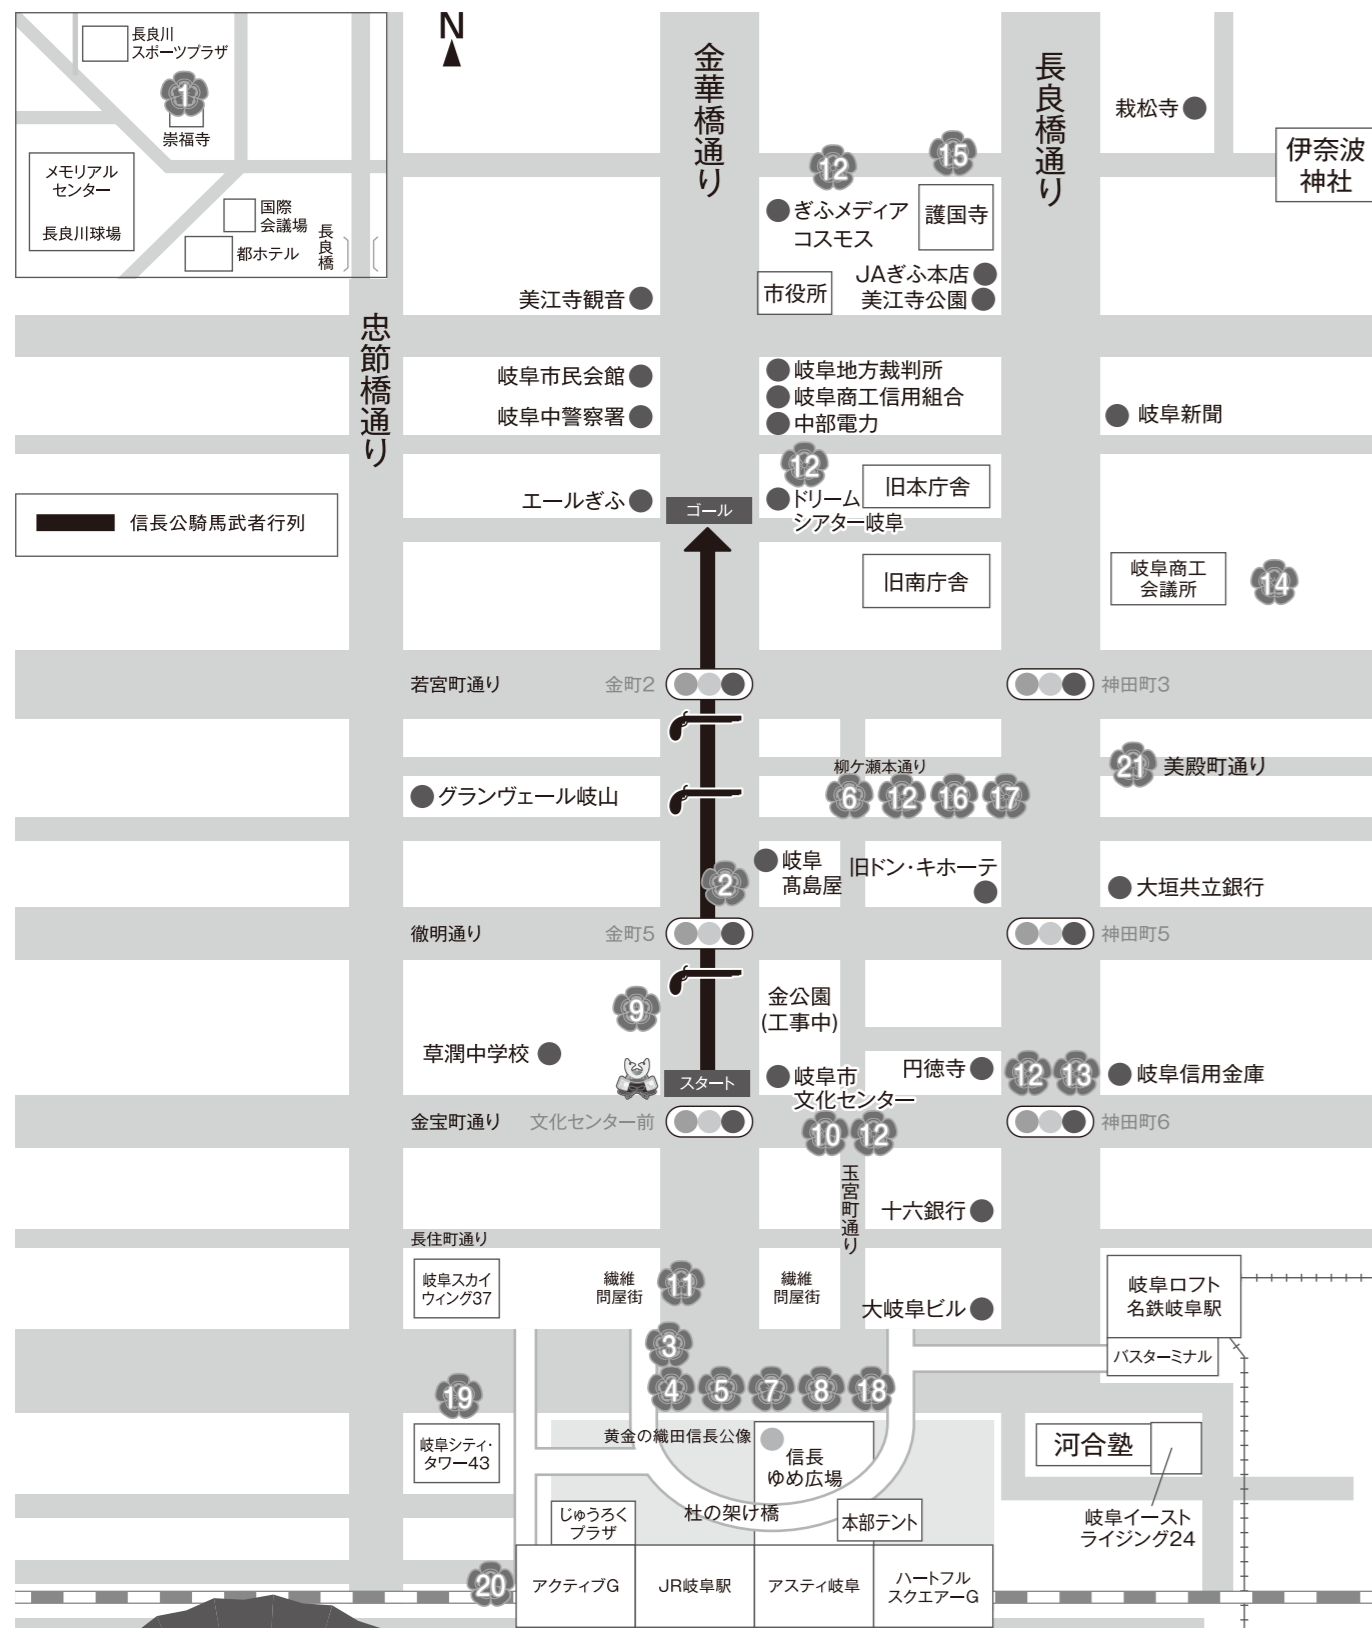

イベントマップ

マップと詳細の番号を照らし合わせてお出かけ下さい!

※まつり会場でのドローンの飛行はご遠慮下さい。 ※携帯電話・スマートフォンなどの自撮棒はお控え下さい。
 ※企画内容は一部変更となる可能性があります。
 ※来場いただく際は、マスクの着用等感染防止対策にご協力の上、お越し下さい。
 ※記録用、次回PR用に写真撮影をさせていただくことがありますのでご了承下さい。
 ※まつり当日は、多くの会場で混雑が予想されますので、人との距離をなるべく取るなど、安全に努めて下さい。
 ※まつり用の駐車場・駐輪場はありませんので、マナーを守って、有料の駐車場・駐輪場を利用して下さい。
 公共交通機関の利用をおすすめします。

11/5(土) 岐阜城戦国絵巻 (雨天時内容変更)

時間 10:00~15:30
会場 金華橋通り(柳ヶ瀬付近)
内容 **ステージイベント**
 ・信長公と岐阜城を多角的に描いた時代劇「岐阜城戦国絵巻」
 ・滋賀県立大学名誉教授の中井均氏による記念講演「信長の岐阜城を解明する」
 ・戦国武将隊等のライブパフォーマンス、戦国クイズなど

ストリートイベント
 ・ストリートピアノ、戦国武将隊等のおもてなし、キッチンカー、観光情報ブース等