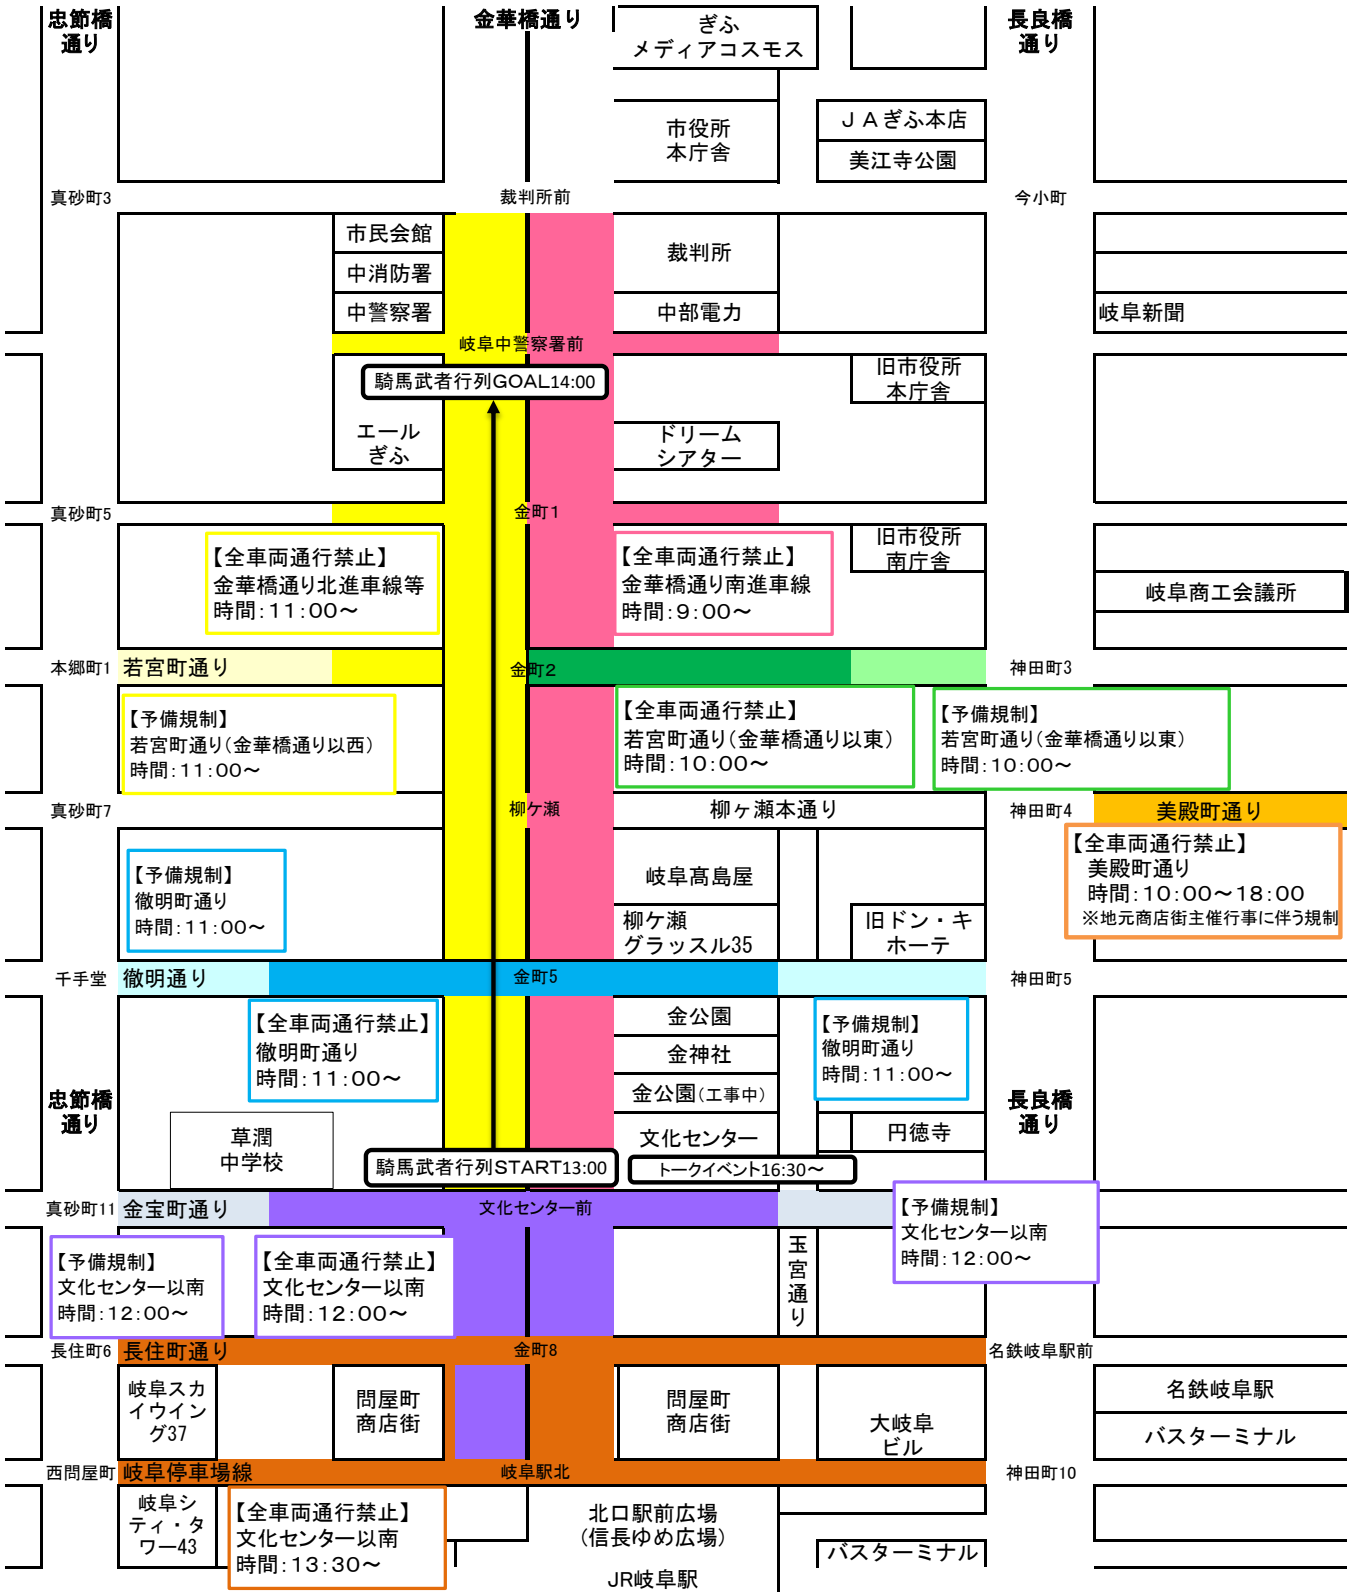

# 11月6日(日) 岐阜市産業・農業祭～ぎふ信長まつり～ 特別企画「信長公騎馬武者行列」等交通規制図

※若宮町通り、徹明通り、金宝町通り等において、予備規制(通り抜けができなくなる)が規制時間中に行われます。  
 ※混雑状況によっては、規制時間が早まる場合があります。  
 ※交通規制は、安全の確保が出来た段階で解除します。

- |  |   |
|--|---|
| <p>(規制時間)<br/> <span style="display: inline-block; width: 20px; height: 10px; background-color: #ff69b4; border: 1px solid black;"></span> 9:00~</p> <p><span style="display: inline-block; width: 20px; height: 10px; background-color: #32cd32; border: 1px solid black;"></span> 10:00~</p> <p><span style="display: inline-block; width: 20px; height: 10px; background-color: #ffff00; border: 1px solid black;"></span> 11:00~</p> <p><span style="display: inline-block; width: 20px; height: 10px; background-color: #ffff00; border: 1px solid black;"></span> 11:00~</p> | <p>(規制時間)<br/> <span style="display: inline-block; width: 20px; height: 10px; background-color: #9370db; border: 1px solid black;"></span> 12:00~</p> <p><span style="display: inline-block; width: 20px; height: 10px; background-color: #ffa500; border: 1px solid black;"></span> 13:30~</p> |
|--|---|