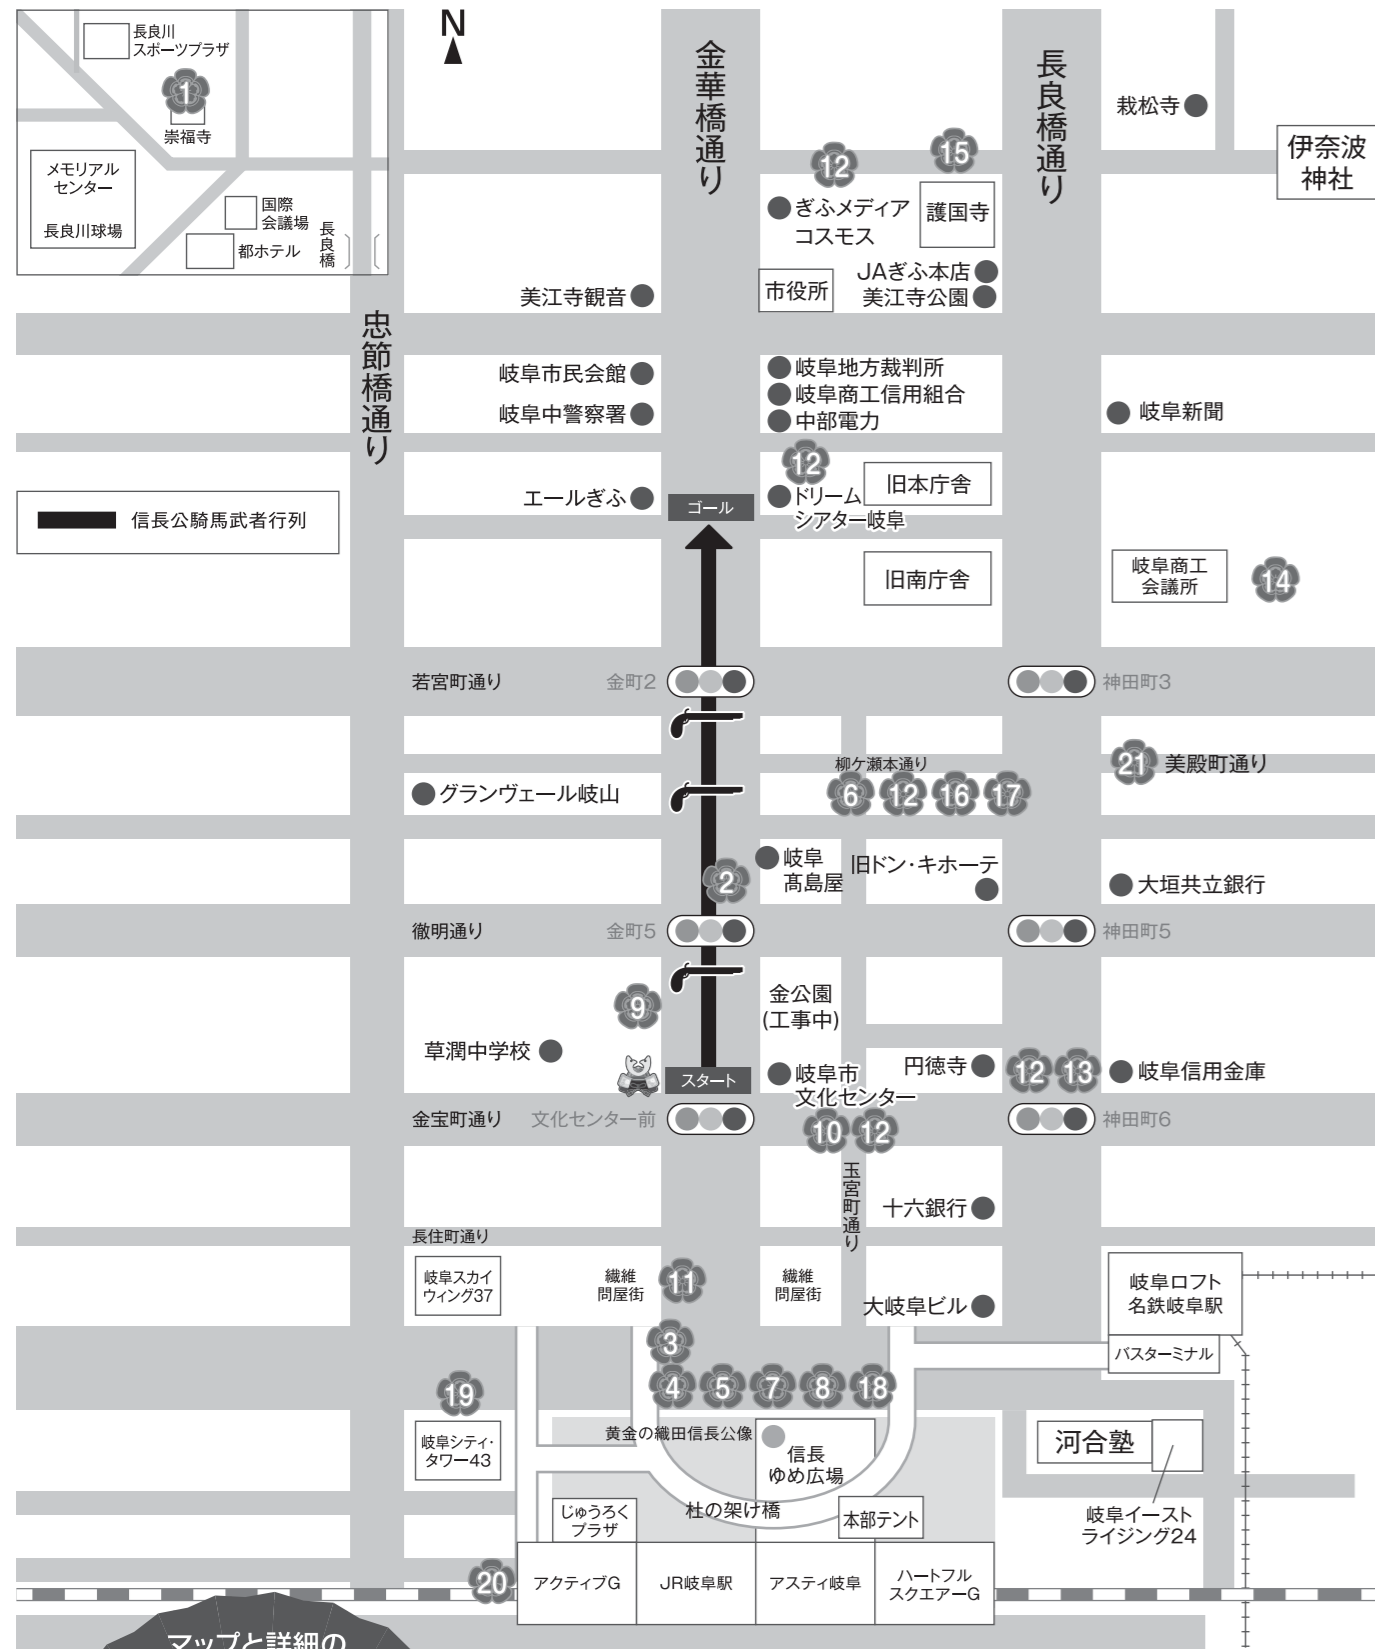

イベントマップ

マップと詳細の番号を照らし合わせてお出かけ下さい!

※まつり会場でのドローンの飛行はご遠慮下さい。 ※携帯電話・スマートフォンなどの自撮棒はお控え下さい。
 ※企画内容は一部変更となる可能性があります。
 ※来場いただく際は、マスクの着用等感染防止対策にご協力の上、お越し下さい。
 ※記録用、次回PR用に写真撮影をさせていただくことがありますのでご了承下さい。
 ※まつり当日は、多くの会場で混雑が予想されますので、人との距離をなるべく取るなど、安全に努めて下さい。
 ※まつり用の駐車場・駐輪場はありませんので、マナーを守って、有料の駐車場・駐輪場を利用して下さい。
 公共交通機関の利用をおすすめします。

11/5(土)

岐阜城戦国絵巻 雨天時内容変更

時間 10:00~15:30
会場 金華橋通り(柳ヶ瀬付近)
内容 ステージイベント
 ・信長公と岐阜城を多角的に描いた時代劇「岐阜城戦国絵巻」
 ・滋賀県立大学名誉教授の中井均氏による記念講演「信長の岐阜城を解明する」
 ・戦国武将隊等のライブパフォーマンス、戦国クイズなど

音楽ステージ
 鼓笛隊、プラスバンド等の楽器演奏

ダンスステージ
 音源に合わせて、民謡踊りやダンス等を披露