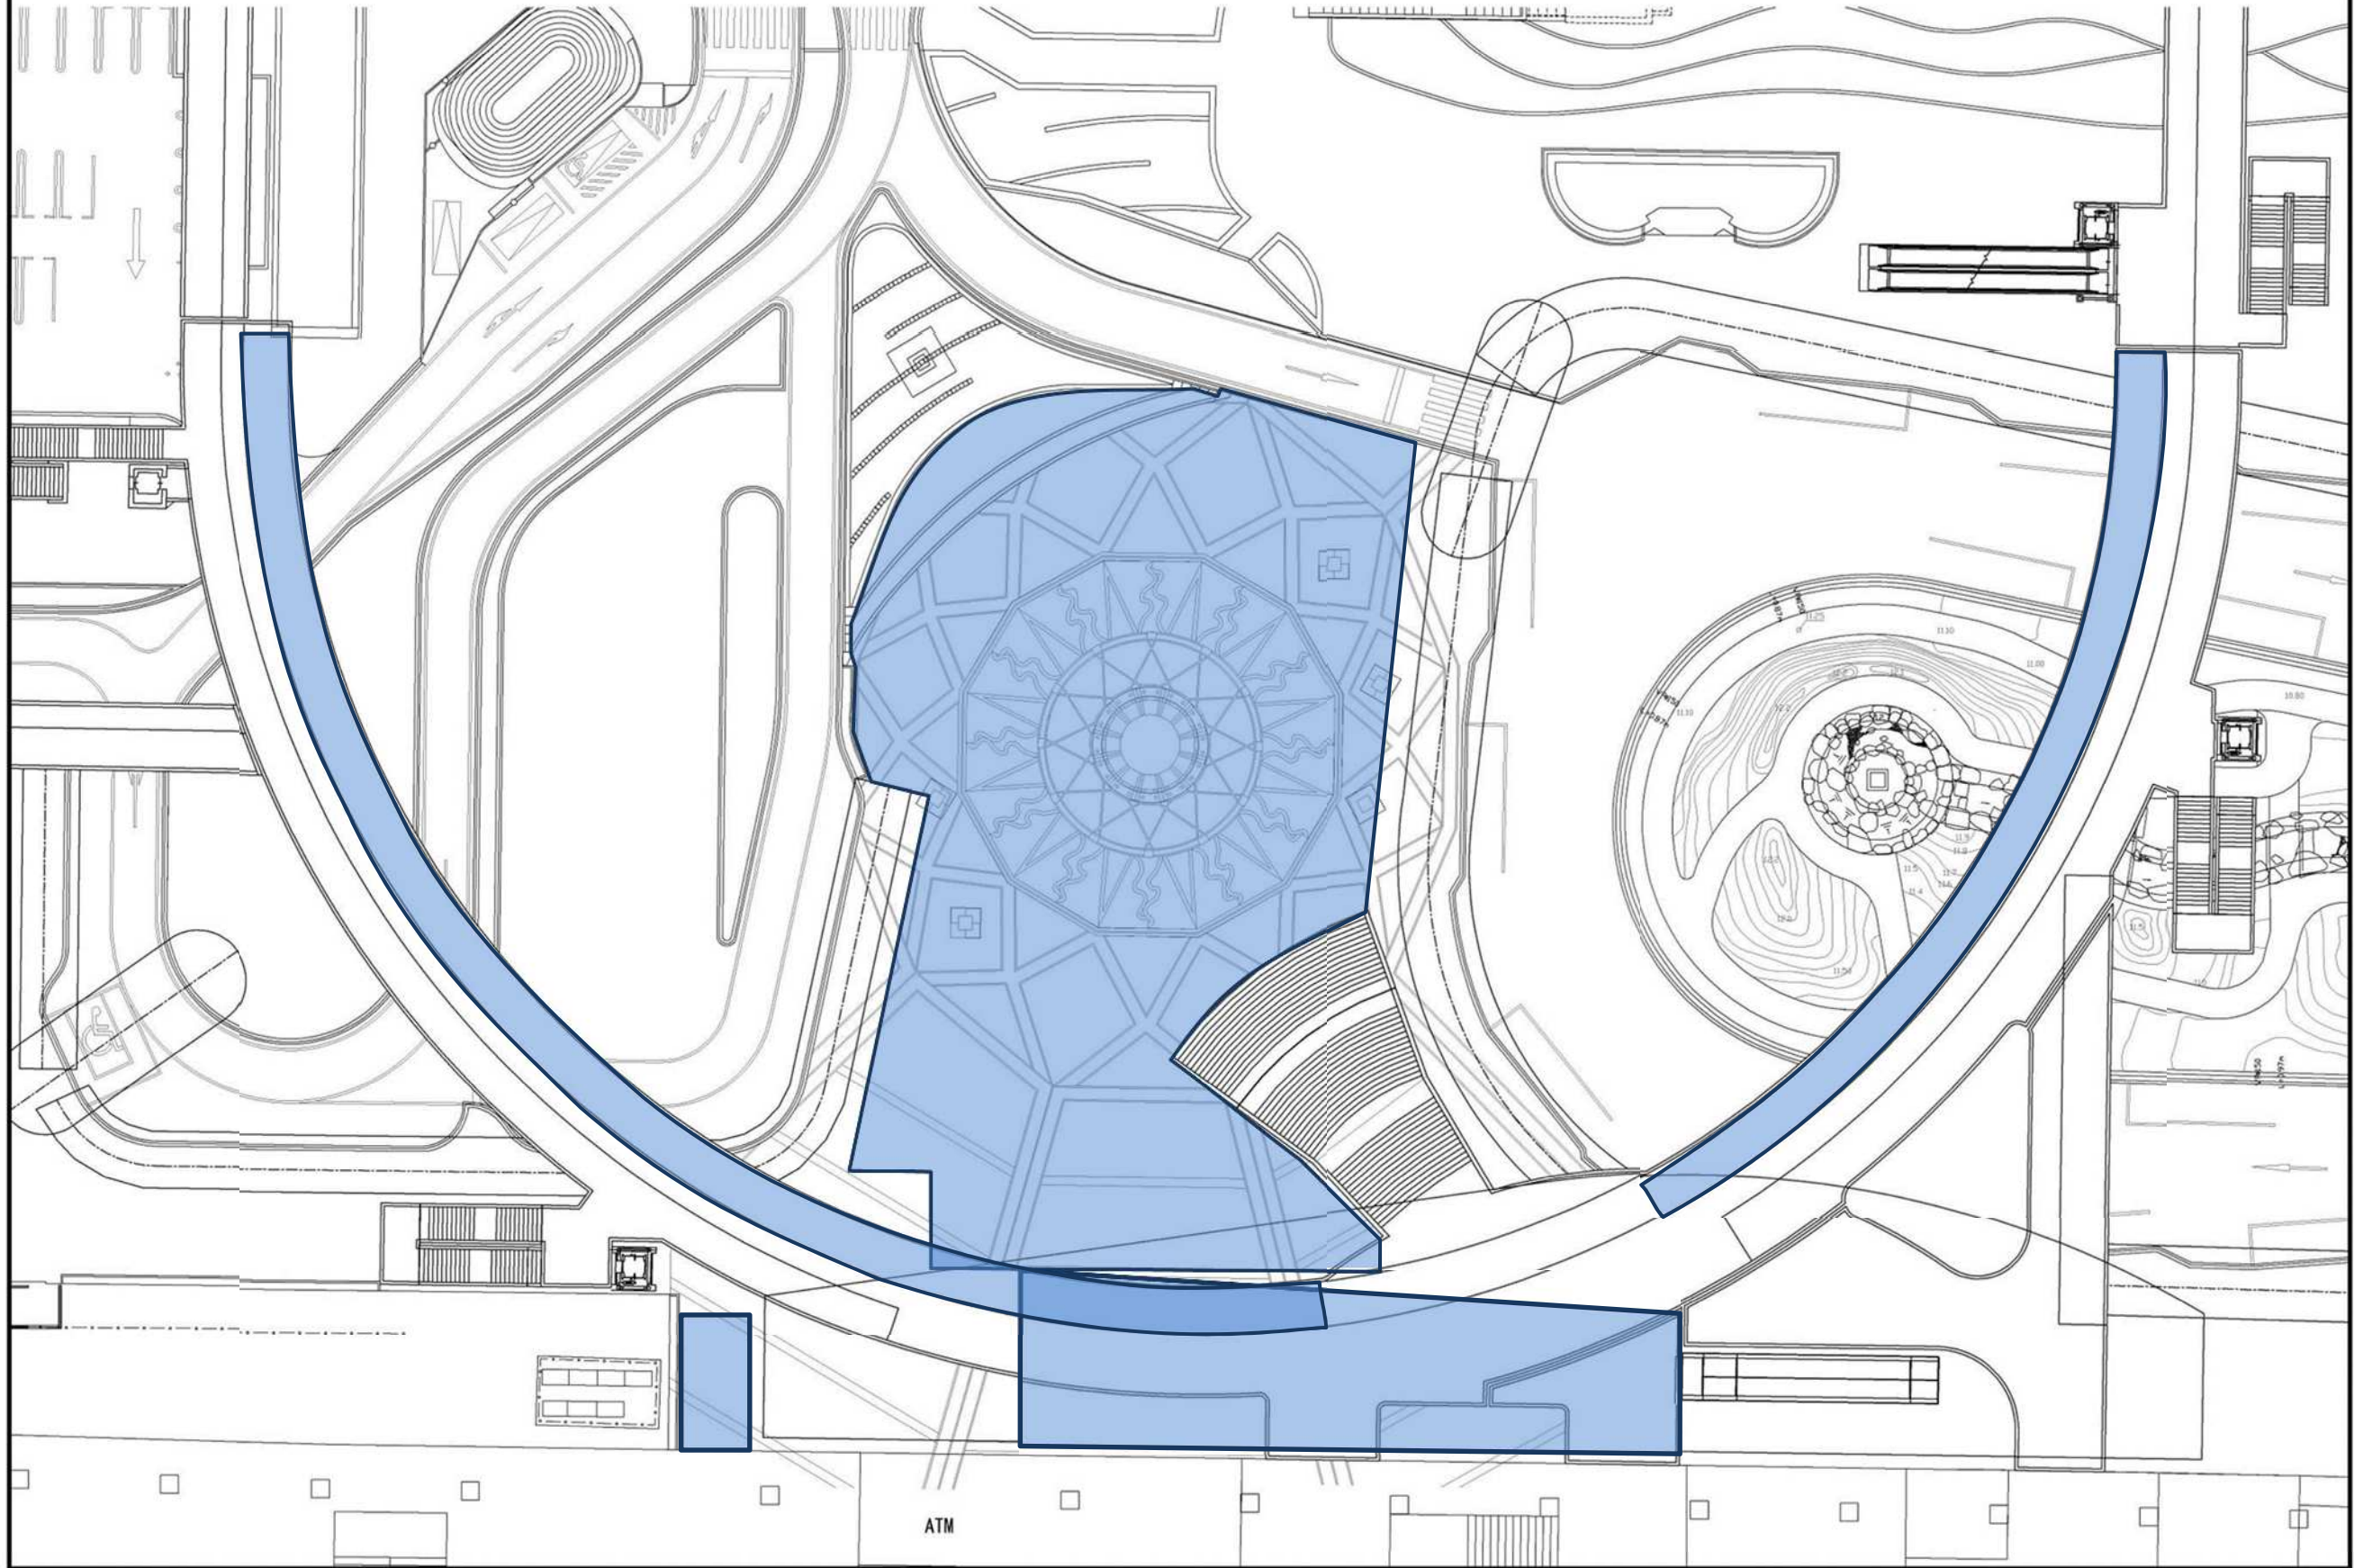

岐阜駅北口駅前広場平面図

・テント設置可能箇所